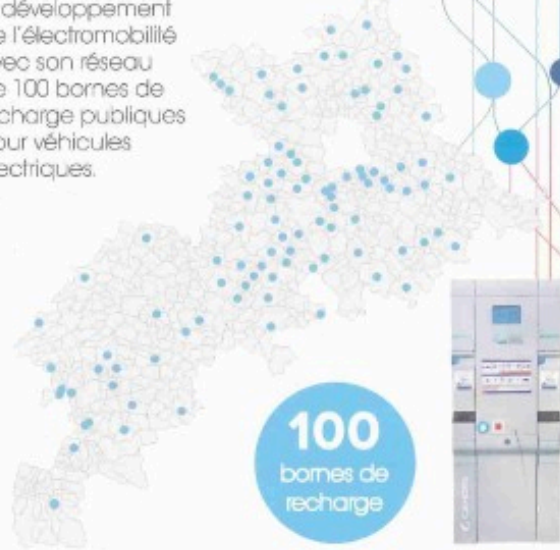

## Roulez électrique en Haute-Garonne

Le SDEHG favorise le développement de l'électromobilité avec son réseau de 100 bornes de recharge publiques pour véhicules électriques.

Emplacement des bornes au verso